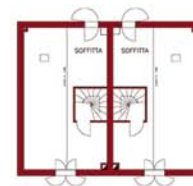

I fabbricati sono realizzati su una piastra seminterrata nella quale sono stati realizzati ampi box auto dove possibile direttamente collegati con l'unità immobiliare soprastante.

Gli appartamenti sono di varia metratura, bilocali e quadrilocali da 60 mq a 130 mq, con giardini esclusivi al piano terra e sottotetto all'ultimo piano

COMPLESSO RESIDENZIALE

FOGNANO - BRISIGHELLA (RA)

Planimetrie e consistenze

	condominio	villette
piano terra	251,30	99,20
piano primo	251,30	99,20
piano secondo	144,80	0,00
piano interrato	251,30	99,20
totale mq	898,70	297,60

PIANO TERRA

PIANO PRIMO

PIANO SECONDO

PIANO INTERRATO

Il progetto

Capitolato