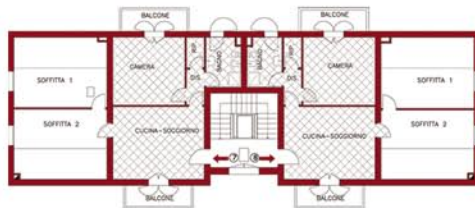

I fabbricati sono realizzati su una piastra seminterrata nella quale sono stati realizzati ampi box auto dove possibile direttamente collegati con l'unità immobiliare soprastante.

Gli appartamenti sono di varia metratura, bilocali e quadrilocali da 60 mq a 130 mq, con giardini esclusivi al piano terra e sottotetto all'ultimo piano

COMPLESSO RESIDENZIALE

FOGNANO - BRISIGHELLA (RA)

Planimetrie e consistenze

	condominio	villette
piano terra	251,30	99,20
piano primo	251,30	99,20
piano secondo	144,80	0,00
piano interrato	251,30	99,20
totale mq	898,70	297,60

PIANO TERRA

PIANO PRIMO

PIANO SECONDO

PIANO INTERRATO

Il progetto

Capitolato