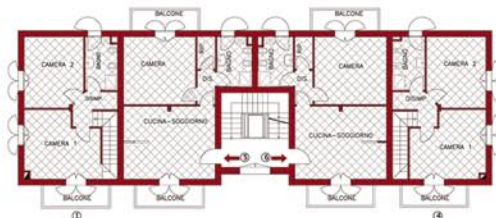

I fabbricati sono realizzati su una piastra seminterrata nella quale sono stati realizzati ampi box auto dove possibile direttamente collegati con l'unità immobiliare soprastante.

Gli appartamenti sono di varia metratura, bilocali e quadrilocali da 60 mq a 130 mq, con giardini esclusivi al piano terra e sottotetto all'ultimo piano

COMPLESSO RESIDENZIALE

FOGNANO - BRISIGHELLA (RA)

Planimetrie e consistenze

	condominio	villette
piano terra	251,30	99,20
piano primo	251,30	99,20
piano secondo	144,80	0,00
piano interrato	251,30	99,20
totale mq	898,70	297,60

PIANO TERRA

PIANO PRIMO

PIANO SECONDO

PIANO INTERRATO

Il progetto

Capitolato